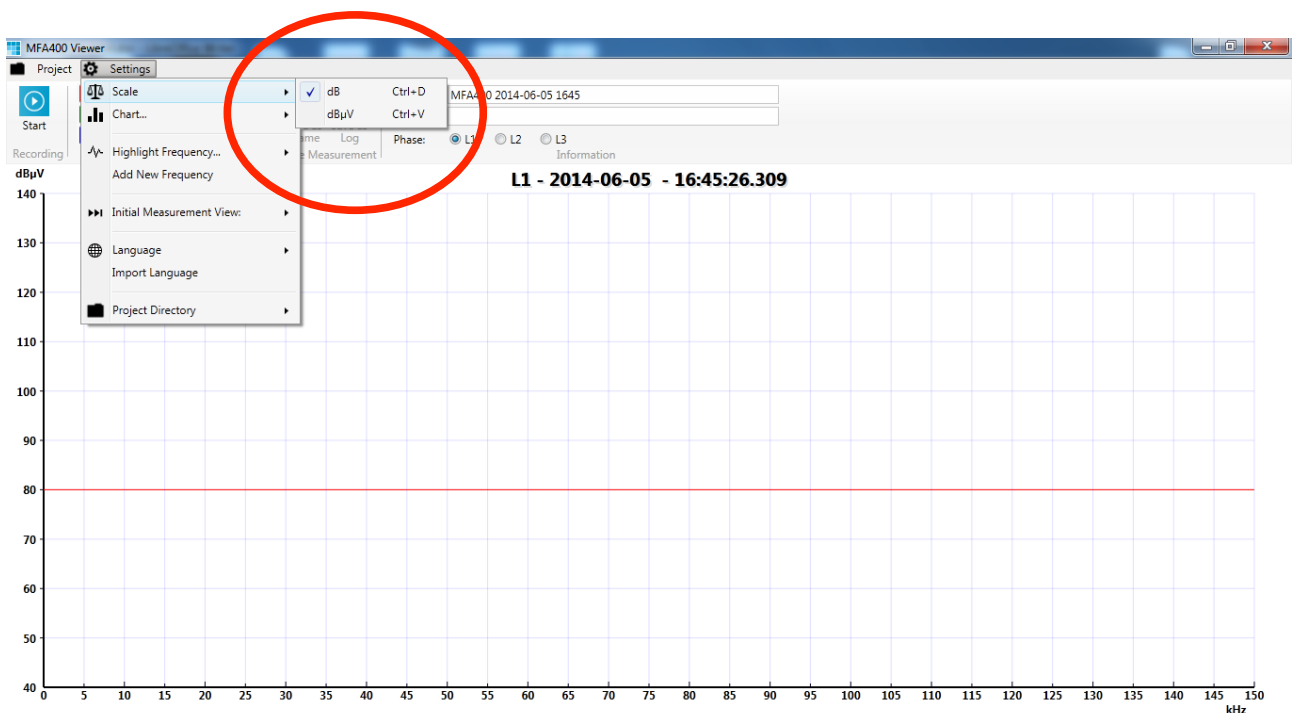

TIPS OCH TRIX V.23

I den nya versionen av MFA Viewer kan du själv välja om du vill till Y-axeln använda dB eller dB μ V.

Fortsättning följer..

Jag kommer att skicka e-post till dig på fredagar och bilderna du kommer att se är från olika nätbolag i Sverige med olika typer av system och med olika svårigheter gällande elnätkommunikationen. Vill du inte ha denna information fortsättningsvis så hör av dig med e-post eller svara på detta brev.