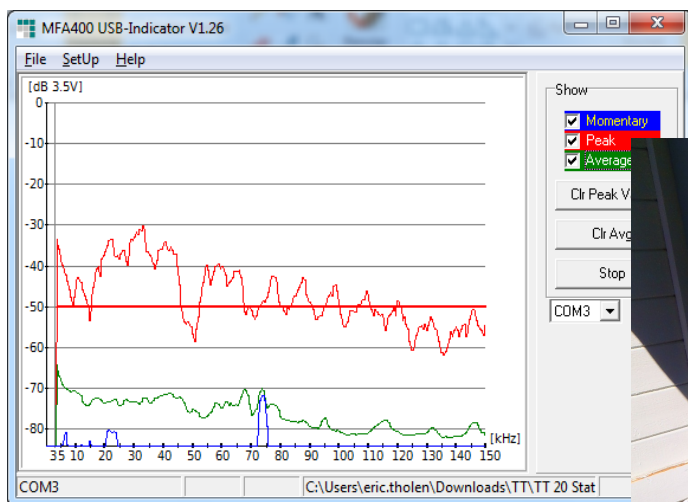

TIPS OCH TRIX V.20

BILJETTER

Att åka kollektivt är bra men automaterna som du laddar ditt buskort med kan generera elnätsstörningar. Vi har hittat sådana automater och denna heter Quickomat.

Fortsättning följer..

Jag kommer att skicka e-post till dig på fredagar och bilderna du kommer att se är från olika nätbolag i Sverige med olika typer av system och med olika svårigheter gällande elnättskommunikationen. Vill du inte ha denna information fortsättningsvis så hör av dig med e-post eller svara på detta brev.

ERIC