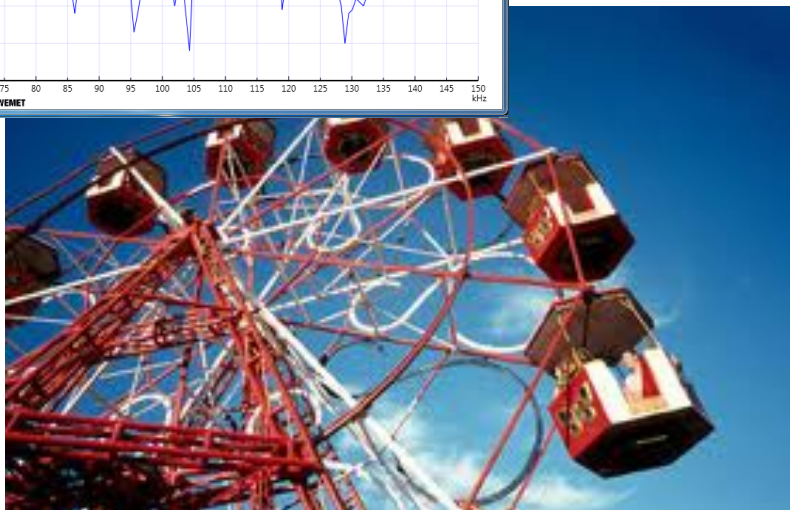

TIPS OCH TRIX V.35

En del resande nöjesfält kan genererar störningar och nedan ser du en bild på en sådan störning. Denna störning är inte bestående utan väntar man några dagar är störningen definitivt borta, vilket är bra. Är du inte säker på var störningen kommer ifrån så passa på att åk några karuseller och testa nya funktionen med att spela in i MFA Viewer 2.0 under tiden.